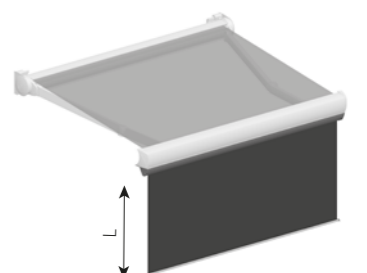

FORMOSA – allgemeine Anmerkungen

Typ:
FORMOSA

Max. Abmessungen:
500 x 300 cm

Steuerung:
Motor

Der Neigungswinkel

Wandmontage

Deckenmontage

Wandmontage

Wandhalterung

Deckenkonsolen

Verlängerte Wandhalterung

standard

Kassettenmarkise

Formosa Formosa Max + Rollo Volant

Die Formosa besticht durch Ihre elegante Erscheinung und das moderne Design. Ein Satz Arme reicht aus, um eine Fläche von 600 x 400 cm zu beschatten.

FORMOSA MAX – allgemeine Anmerkungen

Typ:
FORMOSA MAX

Max. Abmessungen:
600 x 400 cm

Bedienung:
Motor

Neigungswinkel

Wandmontage

Deckenmontage

FORMOSA MAX + Rollo Volant – allgemeine Anmerkungen

Typ:
FORMOSA MAX + Rollo Volant

Max. Abmessungen:
600 x 350 cm

Bedienung:
Motor

Rollo Volant

Kurbel mit Öse **standard**

Rollo Volant	L
Acryl (Dickson, Recasens)	80 cm
Soltis 86	125 cm
Soltis 92 (Serge Ferrari)	125 cm
Serge Ferrari	80 cm