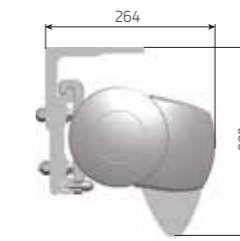

FORMOSA MAX – allgemeine Anmerkungen

Typ:
FORMOSA MAX

Max. Abmessungen:
600 x 400 cm

Bedienung:
Motor

Neigungswinkel

Wandmontage

Deckenmontage

FORMOSA MAX + Rollo Volant – allgemeine Anmerkungen

Typ:
FORMOSA MAX + Rollo Volant

Max. Abmessungen:
600 x 350 cm

Bedienung:
Motor

Rollo Volant

Kurbel mit Öse **standard**

Rollo Volant	L
Acryl (Dickson, Recasens)	80 cm
Soltis 86	125 cm
Soltis 92 (Serge Ferrari)	125 cm
Serge Ferrari	80 cm

Wandmontage

Deckenmontage

Wandmontage

Deckenmontage

Arme Luxline 400 – Minimale Breite

Luxline 400

LED-Beleuchtung

Vector 400