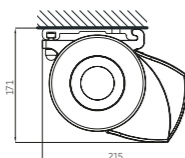

FORMOSA – allgemeine Anmerkungen

Typ:
FORMOSA

Max. Abmessungen:
500 x 300 cm

Steuerung:
Motor

Der Neigungswinkel

Wandmontage

Deckenmontage

Wandmontage

Deckenmontage

standard

standard

standard

Arme Luxline 300 – min. Breite

Ausfall cm	200	250	300
Arme →	2	2	2
min. Breite cm	240	290	340

Luxline 300

standard

FORMOSA MAX – allgemeine Anmerkungen

Typ:
FORMOSA MAX

Max. Abmessungen:
600 x 400 cm

Bedienung:
Motor

Neigungswinkel

Wandmontage

Deckenmontage

FORMOSA MAX + Rollo Volant – allgemeine Anmerkungen