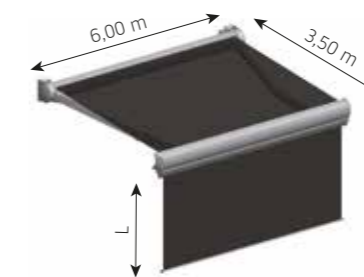

Wandhalterung

Deckenkonsolen

Verlängerte Wandhalterung

standard

Kassettenmarkise

Formosa Formosa Max + Rollo Volant

Die Formosa besticht durch Ihre elegante Erscheinung und das moderne Design. Ein Satz Arme reicht aus, um eine Fläche von 600 x 400 cm zu beschatten.

Ein zusätzlicher Vorteil von Formosa Max ist die Möglichkeit, eine moderne LED-Beleuchtung zu verwenden, die Ihre Terrasse noch reizvoller und praktischer macht!

Formosa MAX

Die Formosa besticht durch Ihre elegante Erscheinung und das moderne Design. Ein Satz Arme reicht aus, um eine Fläche von 600 x 400 cm zu beschatten.

FORMOSA MAX – allgemeine Anmerkungen

Typ:
FORMOSA MAX

Max. Abmessungen:
600 x 400 cm

Bedienung:
Motor

Neigungswinkel

Wandmontage

Deckenmontage

FORMOSA MAX + Rollo Volant – allgemeine Anmerkungen

Typ:
FORMOSA MAX + Rollo Volant

Max. Abmessungen:
600 x 350 cm

Bedienung:
Motor

Rollo Volant

Kurbel mit Öse **standard**

Rollo Volant	L
Acryl (Dickson, Recasens)	80 cm
Soltis 86	125 cm
Soltis 92 (Serge Ferrari)	125 cm
Serge Ferrari	80 cm