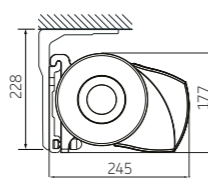

Wandmontage

Deckenmontage