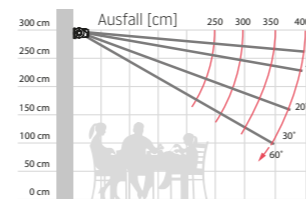

FORMOSA – allgemeine Anmerkungen

Typ:
FORMOSA

Max. Abmessungen:
500 x 300 cm

Steuerung:
Motor

Der Neigungswinkel

Wandmontage

Deckenmontage

Wandmontage

FORMOSA MAX – allgemeine Anmerkungen

Typ:
FORMOSA MAX

Max. Abmessungen:
600 x 400 cm

Bedienung:
Motor

Neigungswinkel

Wandmontage

Deckenmontage

FORMOSA MAX + Rollo Volant – allgemeine Anmerkungen

Typ:
FORMOSA MAX + Rollo Volant

Max. Abmessungen:
600 x 350 cm

Bedienung:
Motor

Rollo Volant

Kurbel mit Öse **standard**

Rollo Volant	L
Acryl (Dickson, Recasens)	80 cm
Soltis 86	125 cm
Soltis 92 (Serge Ferrari)	125 cm
Serge Ferrari	80 cm