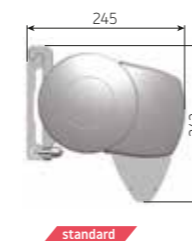

Typ:
FORMOSA MAX + Rollo Volant

Max. Abmessungen:
600 x 350 cm

Bedienung:
Motor

Rollo Volant

Kurbel mit Öse **standard**

Rollo Volant	L
Acryl (Dickson, Recasens)	80 cm
Soltis 86	125 cm
Soltis 92 (Serge Ferrari)	125 cm
Serge Ferrari	80 cm

Wandmontage

Deckenmontage

Wandmontage

Deckenmontage

Arme Luxline 400 – Minimale Breite

Luxline 400

LED-Beleuchtung

Vector 400