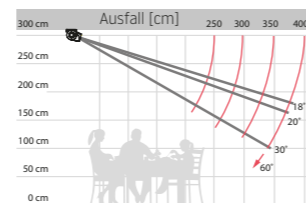

FORMOSA – allgemeine Anmerkungen

Typ:
FORMOSA

Max. Abmessungen:
500 x 300 cm

Steuerung:
Motor

Der Neigungswinkel

Wandmontage

Deckenmontage

Wandmontage

FORMOSA MAX – allgemeine Anmerkungen

Typ:
FORMOSA MAX

Max. Abmessungen:
600 x 400 cm

Bedienung:
Motor

Neigungswinkel

Wandmontage

Deckenmontage

FORMOSA MAX + Rollo Volant – allgemeine Anmerkungen

Typ:
FORMOSA MAX + Rollo Volant

Max. Abmessungen:
600 x 350 cm

Bedienung:
Motor

Rollo Volant

Kurbel mit Öse **standard**

Rollo Volant	L
Acryl (Dickson, Recasens)	80 cm
Soltis 86	125 cm
Soltis 92 (Serge Ferrari)	125 cm
Serge Ferrari	80 cm