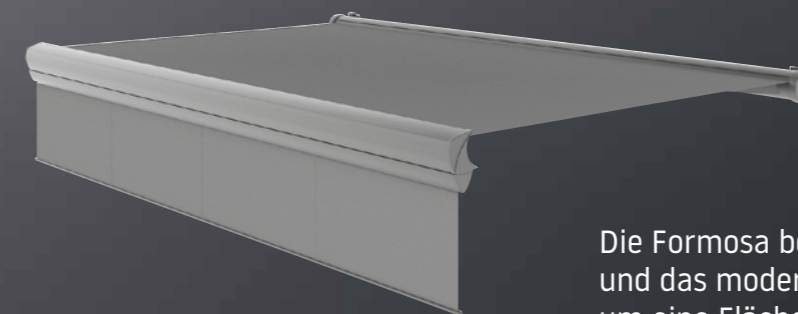

FORMOSA – allgemeine Anmerkungen

Typ:
FORMOSA

Max. Abmessungen:
500 x 300 cm

Steuerung:
Motor

Der Neigungswinkel

Wandmontage

Deckenmontage

Wandmontage

Wandhalterung

Deckenkonsolen

Verlängerte Wandhalterung

standard

Kassettenmarkise

Formosa Formosa Max + Rollo Volant

Die Formosa besticht durch Ihre elegante Erscheinung und das moderne Design. Ein Satz Arme reicht aus, um eine Fläche von 600 x 400 cm zu beschatten.

Ein zusätzlicher Vorteil von Formosa Max ist die Möglichkeit, eine moderne LED-Beleuchtung zu verwenden, die Ihre Terrasse noch reizvoller und praktischer macht!

Formosa MAX

Die Formosa besticht durch Ihre elegante Erscheinung und das moderne Design. Ein Satz Arme reicht aus, um eine Fläche von 600 x 400 cm zu beschatten.

Ein zusätzlicher Vorteil von Formosa Max ist die Möglichkeit, eine moderne LED-Beleuchtung zu verwenden, die Ihre Terrasse noch reizvoller und praktischer macht!

Rollo Volant

Formosa Max + Rollo Volant ist ein einzigartiges Modell, das ein Maximum an Schatten und Privatsphäre ermöglicht. Der einziehbare Rollo-Volant kann mit Motor oder Kurbel bedient werden. Die Kassette schützt die Arme und das Tuch vor der Witterung.