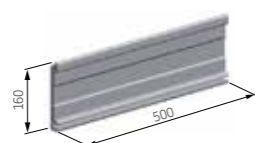

FORMOSA – allgemeine Anmerkungen

Typ:
FORMOSA

Max. Abmessungen:
500 x 300 cm

Steuerung:
Motor

Der Neigungswinkel

Wandmontage

Deckenmontage

Wandmontage

Deckenmontage

standard

standard

standard

Arme Luxline 300 – min. Breite

Ausfall cm	200	250	300
Arme →	2	2	2
min. Breite cm	240	290	340

Luxline 300

standard

Wandhalterung

Deckenkonsolen

Verlängerte Wandhalterung

standard

Kassettenmarkise

Formosa Formosa Max + Rollo Volant

Die Formosa besticht durch Ihre elegante Erscheinung und das moderne Design. Ein Satz Arme reicht aus, um eine Fläche von 600 x 400 cm zu beschatten.

Ein zusätzlicher Vorteil von Formosa Max ist die Möglichkeit, eine moderne LED-Beleuchtung zu verwenden, die Ihre Terrasse noch reizvoller und praktischer macht!

Formosa MAX

Die Formosa besticht durch Ihre elegante Erscheinung und das moderne Design. Ein Satz Arme reicht aus, um eine Fläche von 600 x 400 cm zu beschatten.