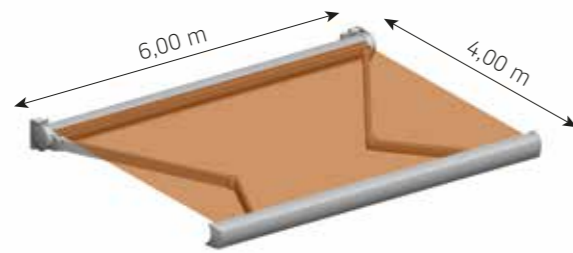

FORMOSA – allgemeine Anmerkungen

Typ:
FORMOSA

Max. Abmessungen:
500 x 300 cm

Steuerung:
Motor

Der Neigungswinkel

Wandmontage

Deckenmontage

Wandmontage

Ein zusätzlicher Vorteil von Formosa Max ist die Möglichkeit, eine moderne LED-Beleuchtung zu verwenden, die Ihre Terrasse noch reizvoller und praktischer macht!

Formosa MAX

Die Formosa besticht durch Ihre elegante Erscheinung und das moderne Design. Ein Satz Arme reicht aus, um eine Fläche von 600 x 400 cm zu beschatten.

Ein zusätzlicher Vorteil von Formosa Max ist die Möglichkeit, eine moderne LED-Beleuchtung zu verwenden, die Ihre Terrasse noch reizvoller und praktischer macht!

Rollo Volant

Formosa Max + Rollo Volant ist ein einzigartiges Modell, das ein Maximum an Schatten und Privatsphäre ermöglicht. Der einziehbare Rollo-Volant kann mit Motor oder Kurbel bedient werden. Die Kassette schützt die Arme und das Tuch vor der Witterung.

FORMOSA MAX – allgemeine Anmerkungen

Typ:
FORMOSA MAX

Max. Abmessungen:
600 x 400 cm

Bedienung:
Motor

Neigungswinkel

Wandmontage

Deckenmontage

FORMOSA MAX + Rollo Volant – allgemeine Anmerkungen