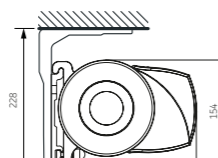

FORMOSA – allgemeine Anmerkungen

Typ:
FORMOSA

Max. Abmessungen:
500 x 300 cm

Steuerung:
Motor

Der Neigungswinkel

Wandmontage

Deckenmontage

Wandmontage

Deckenmontage

standard

standard

standard

Arme Luxline 300 – min. Breite

Ausfall cm	200	250	300
Arme →	2	2	2
min. Breite cm	240	290	340

Luxline 300

standard

Wandhalterung

Deckenkonsolen

Verlängerte Wandhalterung

standard

Kassettenmarkise

Formosa Formosa Max + Rollo Volant

Die Formosa besticht durch Ihre elegante Erscheinung und das moderne Design. Ein Satz Arme reicht aus, um eine Fläche von 600 x 400 cm zu beschatten.

FORMOSA MAX – allgemeine Anmerkungen

Typ:
FORMOSA MAX

Max. Abmessungen:
600 x 400 cm

Bedienung:
Motor

Neigungswinkel

Wandmontage

Deckenmontage

FORMOSA MAX + Rollo Volant – allgemeine Anmerkungen