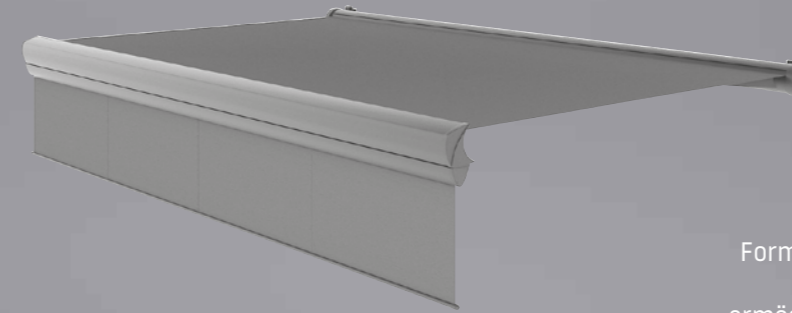

FORMOSA – allgemeine Anmerkungen

Typ:
FORMOSA

Max. Abmessungen:
500 x 300 cm

Steuerung:
Motor

Der Neigungswinkel

Wandmontage

Deckenmontage

Wandmontage

Wandhalterung

Deckenkonsolen

Verlängerte Wandhalterung

standard

Kassettenmarkise

Formosa Formosa Max + Rollo Volant

Die Formosa besticht durch Ihre elegante Erscheinung und das moderne Design. Ein Satz Arme reicht aus, um eine Fläche von 600 x 400 cm zu beschatten.

Ein zusätzlicher Vorteil von Formosa Max ist die Möglichkeit, eine moderne LED-Beleuchtung zu verwenden, die Ihre Terrasse noch reizvoller und praktischer macht!

Formosa MAX

Die Formosa besticht durch Ihre elegante Erscheinung und das moderne Design. Ein Satz Arme reicht aus, um eine Fläche von 600 x 400 cm zu beschatten.

Ein zusätzlicher Vorteil von Formosa Max ist die Möglichkeit, eine moderne LED-Beleuchtung zu verwenden, die Ihre Terrasse noch reizvoller und praktischer macht!

Rollo Volant

Formosa Max + Rollo Volant ist ein einzigartiges Modell, das ein Maximum an Schatten und Privatsphäre ermöglicht. Der einziehbare Rollo-Volant kann mit Motor oder Kurbel bedient werden. Die Kassette schützt die Arme und das Tuch vor der Witterung.