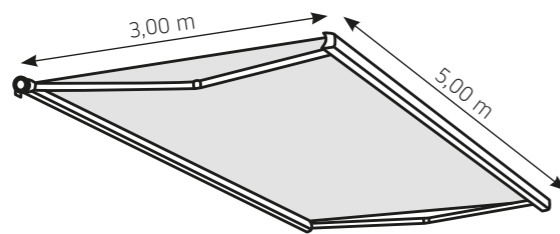

FORMOSA – allgemeine Anmerkungen

Typ:
FORMOSA

Max. Abmessungen:
500 x 300 cm

Steuerung:
Motor

Der Neigungswinkel

Wandmontage

Deckenmontage

Wandmontage

Deckenmontage

standard

standard

standard

Arme Luxline 300 – min. Breite

Ausfall cm	200	250	300
Arme →	2	2	2
min. Breite cm	240	290	340

Luxline 300

standard

Wandhalterung

Deckenkonsolen

Verlängerte Wandhalterung

standard

Kassettenmarkise

Formosa Formosa Max + Rollo Volant

Die Formosa besticht durch Ihre elegante Erscheinung und das moderne Design. Ein Satz Arme reicht aus, um eine Fläche von 600 x 400 cm zu beschatten.

FORMOSA MAX – allgemeine Anmerkungen

Typ:
FORMOSA MAX

Max. Abmessungen:
600 x 400 cm

Bedienung:
Motor

Neigungswinkel

Wandmontage

Deckenmontage

FORMOSA MAX + Rollo Volant – allgemeine Anmerkungen