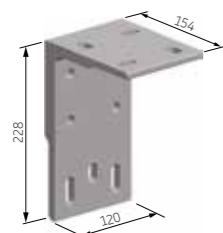

FORMOSA – allgemeine Anmerkungen

Typ:
FORMOSA

Max. Abmessungen:
500 x 300 cm

Steuerung:
Motor

Der Neigungswinkel

Wandmontage

Deckenmontage

Wandmontage

Deckenmontage

standard

standard

standard

Arme Luxline 300 – min. Breite

Ausfall cm	200	250	300
Arme →	2	2	2
min. Breite cm	240	290	340

Luxline 300

standard

Wandhalterung

Deckenkonsolen

Verlängerte Wandhalterung

standard

Kassettenmarkise

Formosa Formosa Max + Rollo Volant

Die Formosa besticht durch Ihre elegante Erscheinung und das moderne Design. Ein Satz Arme reicht aus, um eine Fläche von 600 x 400 cm zu beschatten.

FORMOSA MAX – allgemeine Anmerkungen

Typ:
FORMOSA MAX

Max. Abmessungen:
600 x 400 cm

Bedienung:
Motor

Neigungswinkel

Wandmontage

Deckenmontage

FORMOSA MAX + Rollo Volant – allgemeine Anmerkungen