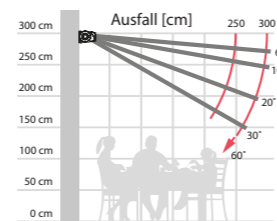

FORMOSA – allgemeine Anmerkungen

Typ:
FORMOSA

Max. Abmessungen:
500 x 300 cm

Steuerung:
Motor

Der Neigungswinkel

Wandmontage

Deckenmontage

Wandmontage

Deckenmontage

standard

standard

standard

Arme Luxline 300 – min. Breite

Ausfall cm	200	250	300
Arme →	2	2	2
min. Breite cm	240	290	340

Luxline 300

standard

FORMOSA MAX – allgemeine Anmerkungen

Typ:
FORMOSA MAX

Max. Abmessungen:
600 x 400 cm

Bedienung:
Motor

Neigungswinkel

Wandmontage

Deckenmontage

FORMOSA MAX + Rollo Volant – allgemeine Anmerkungen