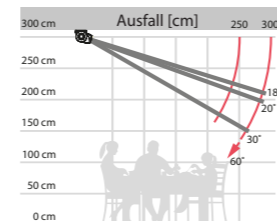

FORMOSA – allgemeine Anmerkungen

Typ:
FORMOSA

Max. Abmessungen:
500 x 300 cm

Steuerung:
Motor

Der Neigungswinkel

Wandmontage

Deckenmontage

Wandmontage

Deckenmontage

standard

standard

standard

Arme Luxline 300 – min. Breite

Ausfall cm	200	250	300
Arme →	2	2	2
min. Breite cm	240	290	340

Luxline 300

standard

FORMOSA MAX – allgemeine Anmerkungen

Typ:
FORMOSA MAX

Max. Abmessungen:
600 x 400 cm

Bedienung:
Motor

Neigungswinkel

Wandmontage

Deckenmontage

FORMOSA MAX + Rollo Volant – allgemeine Anmerkungen