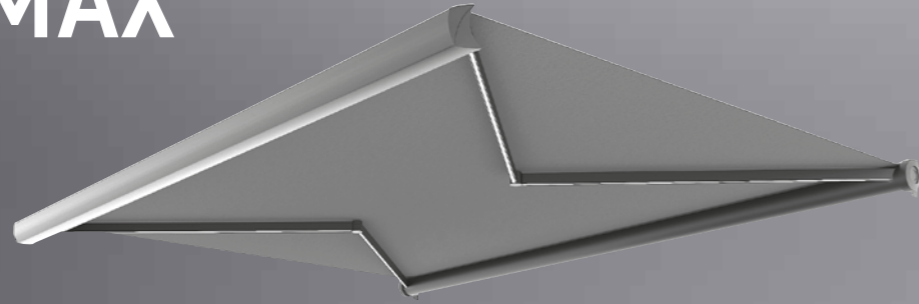

FORMOSA – allgemeine Anmerkungen

Typ:
FORMOSA

Max. Abmessungen:
500 x 300 cm

Steuerung:
Motor

Der Neigungswinkel

Wandmontage

Deckenmontage

Wandmontage

Wandhalterung

Deckenkonsolen

Verlängerte Wandhalterung

standard

Kassettenmarkise

Formosa Formosa Max + Rollo Volant

Die Formosa besticht durch Ihre elegante Erscheinung und das moderne Design. Ein Satz Arme reicht aus, um eine Fläche von 600 x 400 cm zu beschatten.

Ein zusätzlicher Vorteil von Formosa Max ist die Möglichkeit, eine moderne LED-Beleuchtung zu verwenden, die Ihre Terrasse noch reizvoller und praktischer macht!

Formosa MAX

Die Formosa besticht durch Ihre elegante Erscheinung und das moderne Design. Ein Satz Arme reicht aus, um eine Fläche von 600 x 400 cm zu beschatten.

Ein zusätzlicher Vorteil von Formosa Max ist die Möglichkeit, eine moderne LED-Beleuchtung zu verwenden, die Ihre Terrasse noch reizvoller und praktischer macht!

Rollo Volant

Formosa Max + Rollo Volant ist ein einzigartiges Modell, das ein Maximum an Schatten und Privatsphäre ermöglicht. Der einziehbare Rollo-Volant kann mit Motor oder Kurbel bedient werden. Die Kassette schützt die Arme und das Tuch vor der Witterung.