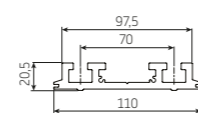

Kassettenmarkise

Formosa Formosa Max + Rollo Volant