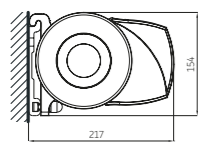

FORMOSA – allgemeine Anmerkungen

Typ:
FORMOSA

Max. Abmessungen:
500 x 300 cm

Steuerung:
Motor

Der Neigungswinkel

Wandmontage

Deckenmontage

Wandmontage

Deckenmontage

standard

standard

standard

Arme Luxline 300 – min. Breite

Ausfall cm	200	250	300
Arme →	2	2	2
min. Breite cm	240	290	340

Luxline 300

standard

Wandhalterung

Deckenkonsolen

Verlängerte Wandhalterung

standard

Kassettenmarkise

Formosa Formosa Max + Rollo Volant

Die Formosa besticht durch Ihre elegante Erscheinung und das moderne Design. Ein Satz Arme reicht aus, um eine Fläche von 600 x 400 cm zu beschatten.

FORMOSA MAX – allgemeine Anmerkungen

Typ:
FORMOSA MAX

Max. Abmessungen:
600 x 400 cm

Bedienung:
Motor

Neigungswinkel

Wandmontage

Deckenmontage

FORMOSA MAX + Rollo Volant – allgemeine Anmerkungen