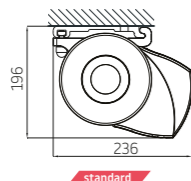

Wandmontage

Deckenmontage