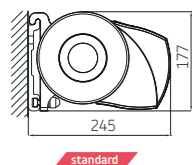

Wandmontage

Deckenmontage