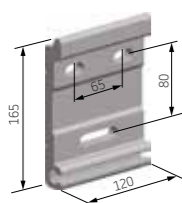

FORMOSA – allgemeine Anmerkungen

Typ:
FORMOSA

Max. Abmessungen:
500 x 300 cm

Steuerung:
Motor

Der Neigungswinkel

Wandmontage

Deckenmontage

Wandmontage

Deckenmontage

standard

standard

standard

Arme Luxline 300 – min. Breite

Ausfall cm	200	250	300
Arme →	2	2	2
min. Breite cm	240	290	340

Luxline 300

standard

Wandhalterung

Deckenkonsolen

Verlängerte Wandhalterung

standard

Kassettenmarkise

Formosa Formosa Max + Rollo Volant

Die Formosa besticht durch Ihre elegante Erscheinung und das moderne Design. Ein Satz Arme reicht aus, um eine Fläche von 600 x 400 cm zu beschatten.

FORMOSA MAX – allgemeine Anmerkungen

Typ:
FORMOSA MAX

Max. Abmessungen:
600 x 400 cm

Bedienung:
Motor

Neigungswinkel

Wandmontage

Deckenmontage

FORMOSA MAX + Rollo Volant – allgemeine Anmerkungen