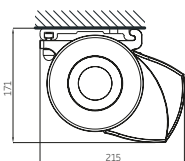

Kassettenmarkise

Formosa

Die FORMOSA, die kleinste und feinste Markise mit einer Kastenhöhe von 154 mm. Sie kann eine Fläche von 15m² abdecken (5x3 m). Sie besticht durch ihr elegantes Erscheinungsbild und ihr modernes Design. Ein Satz Arme reicht aus, um eine Fläche von 500 x 300 cm abzudecken.

FORMOSA – allgemeine Anmerkungen

Typ:
FORMOSA

Max. Abmessungen:
500 x 300 cm

Steuerung:
Motor

Der Neigungswinkel

Wandmontage

Deckenmontage

Wandmontage

Deckenmontage

standard

standard

Arme Luxline 300 – min. Breite

Ausfall cm	200	250	300
Arme →	2	2	2
min. Breite cm	240	290	340

Luxline 300

Erhältlich in 6 Standardfarben (dem RAL ähnlich)

RAL 9001
Cremeweiß