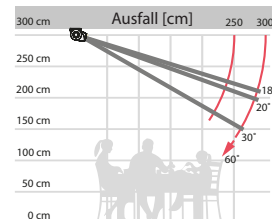

Kassettenmarkise

Formosa

Die FORMOSA, die kleinste und feinste Markise mit einer Kastenhöhe von 154 mm. Sie kann eine Fläche von 15m² abdecken (5x3 m). Sie besticht durch ihr elegantes Erscheinungsbild und ihr modernes Design. Ein Satz Arme reicht aus, um eine Fläche von 500 x 300 cm abzudecken.

FORMOSA – allgemeine Anmerkungen

Typ:
FORMOSA

Max. Abmessungen:
500 x 300 cm

Steuerung:
Motor

Der Neigungswinkel

Wandmontage

Deckenmontage

Wandmontage

Deckenmontage

standard

standard

Arme Luxline 300 – min. Breite

Ausfall cm	200	250	300
Arme →	2	2	2
min. Breite cm	240	290	340

Luxline 300

Erhältlich in 6 Standardfarben (dem RAL ähnlich)

RAL 9001
Cremeweiß