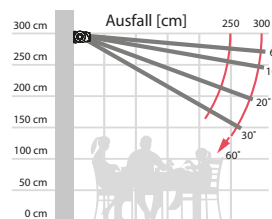

Kassettenmarkise

Formosa

Die FORMOSA, die kleinste und feinste Markise mit einer Kastenhöhe von 154 mm. Sie kann eine Fläche von 15m² abdecken (5x3 m). Sie besticht durch ihr elegantes Erscheinungsbild und ihr modernes Design. Ein Satz Arme reicht aus, um eine Fläche von 500 x 300 cm abzudecken.

FORMOSA – allgemeine Anmerkungen

Typ:
FORMOSA

Max. Abmessungen:
500 x 300 cm

Steuerung:
Motor

Der Neigungswinkel

Wandmontage

Deckenmontage

Wandmontage

Deckenmontage

standard

standard

Arme Luxline 300 – min. Breite

Ausfall cm	200	250	300
Arme →	2	2	2
min. Breite cm	240	290	340

Luxline 300

Erhältlich in 6 Standardfarben (dem RAL ähnlich)

RAL 9001
Cremeweiß