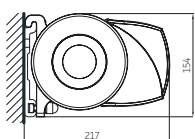

Kassettenmarkise

Formosa

Die FORMOSA, die kleinste und feinste Markise mit einer Kastenhöhe von 154 mm. Sie kann eine Fläche von 15m² abdecken (5x3 m). Sie besticht durch ihr elegantes Erscheinungsbild und ihr modernes Design. Ein Satz Arme reicht aus, um eine Fläche von 500 x 300 cm abzudecken.

FORMOSA – allgemeine Anmerkungen

Typ:
FORMOSA

Max. Abmessungen:
500 x 300 cm

Steuerung:
Motor

Der Neigungswinkel

Wandmontage

Deckenmontage

Wandmontage

Deckenmontage

standard

standard

Arme Luxline 300 – min. Breite

Ausfall cm	200	250	300
Arme →	2	2	2
min. Breite cm	240	290	340

Luxline 300

Erhältlich in 6 Standardfarben (dem RAL ähnlich)

RAL 9001
Cremeweiß