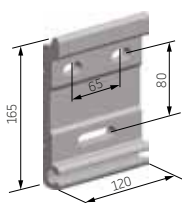

Wandhalterung

Deckenkonsolen

Verlängerte Wandhalterung

standard