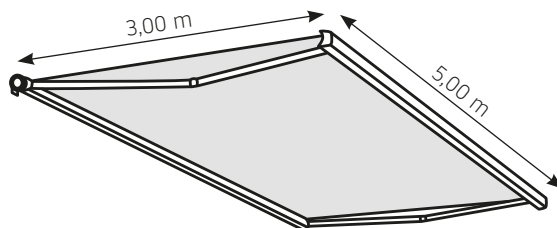

Kassettenmarkise

Formosa

Die FORMOSA, die kleinste und feinste Markise mit einer Kastenhöhe von 154 mm. Sie kann eine Fläche von 15m² abdecken (5x3 m). Sie besticht durch ihr elegantes Erscheinungsbild und ihr modernes Design. Ein Satz Arme reicht aus, um eine Fläche von 500 x 300 cm abzudecken.

FORMOSA – allgemeine Anmerkungen

Typ:
FORMOSA

Max. Abmessungen:
500 x 300 cm

Steuerung:
Motor

Der Neigungswinkel

Wandmontage

Deckenmontage

Wandmontage

Deckenmontage

standard

standard

Arme Luxline 300 – min. Breite

Ausfall cm	200	250	300
Arme →	2	2	2
min. Breite cm	240	290	340

Luxline 300

Erhältlich in 6 Standardfarben (dem RAL ähnlich)

RAL 9001
Cremeweiß