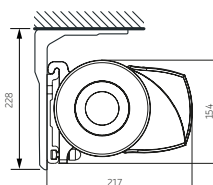

Kassettenmarkise

Formosa

Die FORMOSA, die kleinste und feinste Markise mit einer Kastenhöhe von 154 mm. Sie kann eine Fläche von 15m² abdecken (5x3 m). Sie besticht durch ihr elegantes Erscheinungsbild und ihr modernes Design. Ein Satz Arme reicht aus, um eine Fläche von 500 x 300 cm abzudecken.

FORMOSA – allgemeine Anmerkungen

Typ:
FORMOSA

Max. Abmessungen:
500 x 300 cm

Steuerung:
Motor

Der Neigungswinkel

Wandmontage

Deckenmontage

Wandmontage

Deckenmontage

standard

standard

Arme Luxline 300 – min. Breite

Ausfall cm	200	250	300
Arme →	2	2	2
min. Breite cm	240	290	340

Luxline 300

Erhältlich in 6 Standardfarben (dem RAL ähnlich)

RAL 9001
Cremeweiß