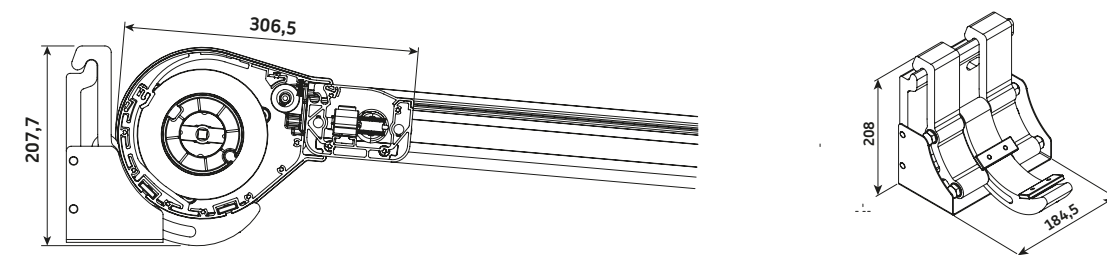

[www.sunshade-experts.ch](http://www.sunshade-experts.ch)

**Matera Veranda - Dachmontage** – allgemeine Anmerkungen

Typ:  
Wintergartenbeschattung  
Dachmontage

Max. Abmessungen:  
600 x 500 cm

Bedienung:  
elektrisch

**Matera Pergola - mit Stützpfeosten** – allgemeine Anmerkungen

Typ:  
Matera Pergola  
mit Stützpfeosten

Max. Abmessungen:  
600 x 500 cm

Bedienung:  
elektrisch

**Wandhalterungen**

**Wandhalterungen**

**Wandhalterung**

**Wandhalterung**

**Montage auf der Wintergartenmarkise**

**Aufbau**

**Matera - gekoppelt**

**Aufbau der Führungen**

**Montageelemente für die Führungsschienen**

**Wasserabweisblech - optional**

**Querbalcken + LED**