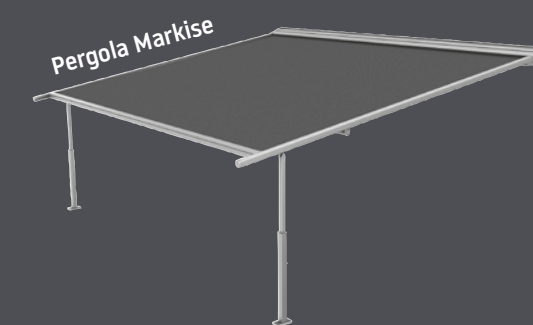

### Standardfarben Matora

RAL 7516  
Anthrazit Strukturlack

RAL 9505  
Schwarz Strukturlack

RAL 9507  
Graualuminum Strukturlack

Eines der neuen Produkte von Sunshade Experts für die kommende Saison, ist die Matora auf den Standpfosten - Sie ist eine innovative Terrassenüberdachung. Ein Produkt, dass eine Kassettenmarkise mit einer Pergola kombiniert.

Ein weiterer Vorteil, der das Produkt auszeichnet ist die große Farbauswahl und die Möglichkeit, Sie mit einer LED-Beleuchtung auszustatten. Die Matora kann man auch neigen. 5 bis 30 Grad sind möglich. Die Maximalen Abmessungen sind 600 x 500 cm.

[www.sunshade-experts.ch](http://www.sunshade-experts.ch)

**Matera Veranda - Dachmontage** – allgemeine Anmerkungen

Typ:  
Wintergartenbeschattung  
Dachmontage

Max. Abmessungen:  
600 x 500 cm

Bedienung:  
elektrisch