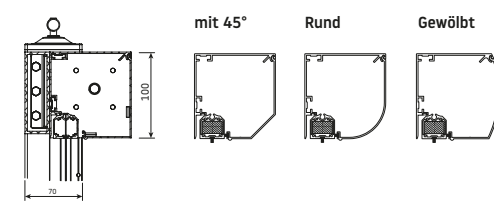

RS Smart 100 Eckig