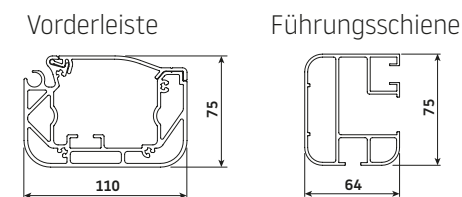

Matera Veranda - Dachmontage – allgemeine Anmerkungen

Typ:
Wintergartenbeschattung
Dachmontage

Max. Abmessungen:
600 x 500 cm

Bedienung:
elektrisch

Matera Pergola - mit Stützpfeosten – allgemeine Anmerkungen

Typ:
Matera Pergola
mit Stützpfeosten

Max. Abmessungen:
600 x 500 cm

Bedienung:
elektrisch

Wandhalterungen

Wandhalterungen

Wandhalterung

Wandhalterung

Montage auf der Wintergartenmarkise

Aufbau

Matera - gekoppelt

Aufbau der Führungen

Montageelemente für die Führungsschienen

Wasserabweisblech - optional

Querbalcken + LED

LED Beleuchtung in 1 Stützbalken

Matera Pergola gekoppelt