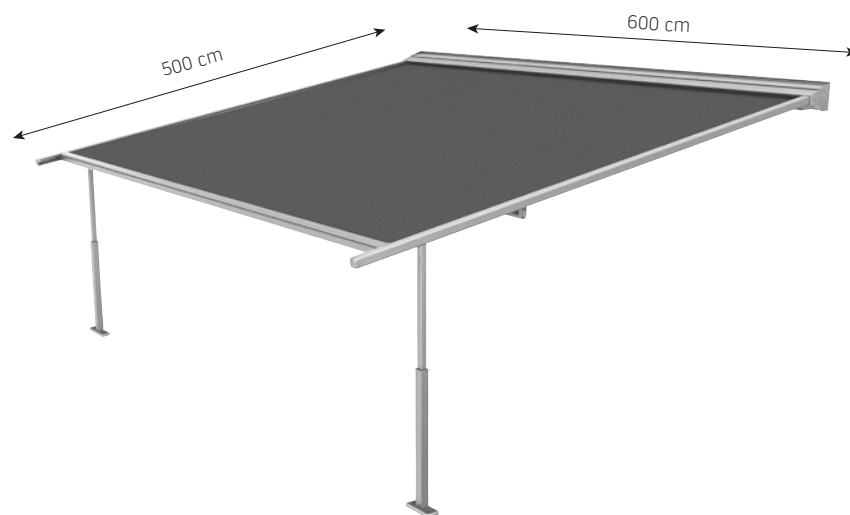

Ein weiterer Vorteil, der das Produkt auszeichnet ist die große Farbauswahl und die Möglichkeit, Sie mit einer LED-Beleuchtung auszustatten. Die Matora kann man auch neigen. 5 bis 30 Grad sind möglich. Die Maximalen Abmessungen sind 600 x 500 cm.

[www.sunshade-experts.ch](http://www.sunshade-experts.ch)

**Matera Veranda - Dachmontage** – allgemeine Anmerkungen

Typ:  
Wintergartenbeschattung  
Dachmontage

Max. Abmessungen:  
600 x 500 cm

Bedienung:  
elektrisch

**Matera Pergola - mit Stützpfeosten** – allgemeine Anmerkungen

Typ:  
Matera Pergola  
mit Stützpfeosten

Max. Abmessungen:  
600 x 500 cm

Bedienung:  
elektrisch

**Wandhalterungen**

**Wandhalterungen**

**Wandhalterung**