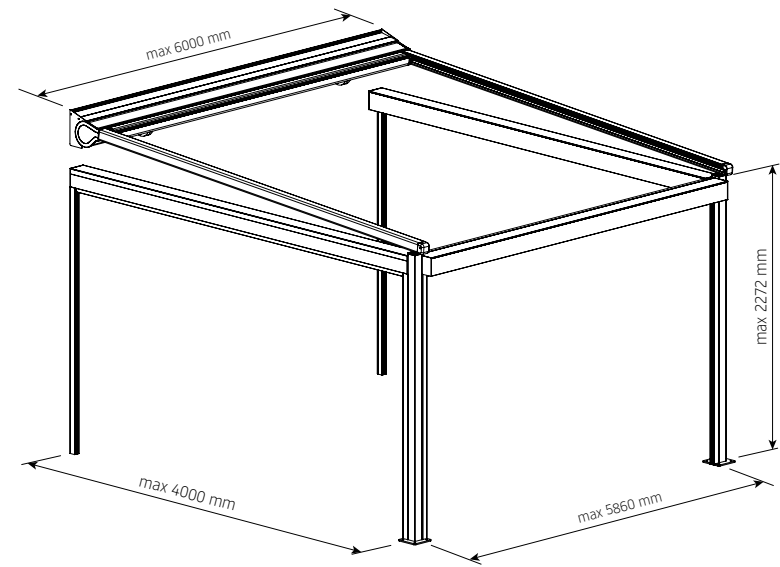

### Matera Pergola + 3 RS Smart

Stützpfosten  
70x70 mm  
ohne Regulierung