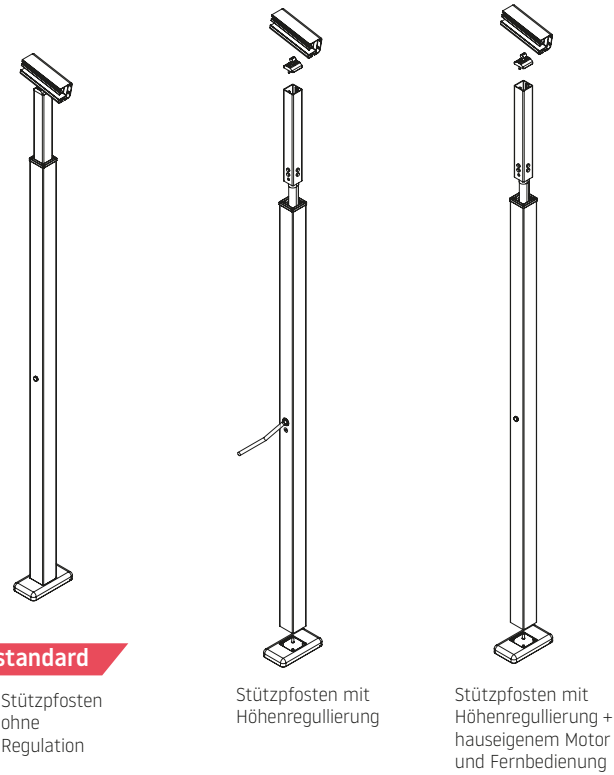

**Matera Pergola - mit Stützpfeosten** – allgemeine Anmerkungen

Typ:  
Matera Pergola  
mit Stützpfeosten

Max. Abmessungen:  
600 x 500 cm

Bedienung:  
elektrisch

**Wandhalterungen**

**Wandhalterungen**

**Wandhalterung**

**Wandhalterung**

**Montage auf der Wintergartenmarkise**

**Aufbau**

**Matera - gekoppelt**

**Aufbau der Führungen**

**Montageelemente für die Führungsschienen**

**Wasserabweisblech - optional**

**Querbalcken + LED**