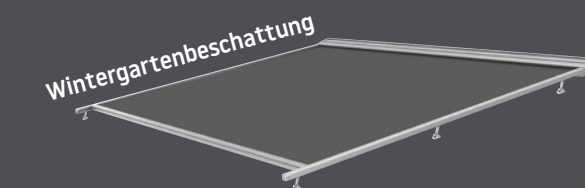

### Standardfarben Matora

RAL 7516  
Anthrazit Strukturlack

RAL 9505  
Schwarz Strukturlack

RAL 9507  
Graualuminum Strukturlack

Eines der neuen Produkte von Sunshade Experts für die kommende Saison, ist die Matora auf den Standpfosten - Sie ist eine innovative Terrassenüberdachung. Ein Produkt, dass eine Kassettenmarkise mit einer Pergola kombiniert.

Ein weiterer Vorteil, der das Produkt auszeichnet ist die große Farbauswahl und die Möglichkeit, Sie mit einer LED-Beleuchtung auszustatten. Die Matora kann man auch neigen. 5 bis 30 Grad sind möglich. Die Maximalen Abmessungen sind 600 x 500 cm.