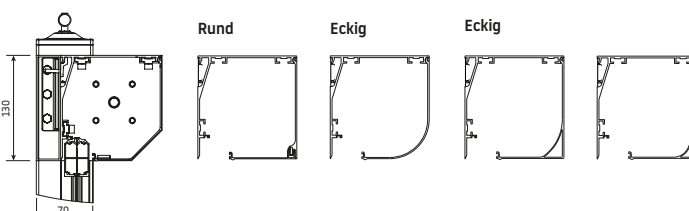

RS Smart 130 mit 45°

Matera

Standardfarben Matora

RAL 7516
Anthrazit Strukturlack

RAL 9505
Schwarz Strukturlack

RAL 9507
Graualuminum Strukturlack