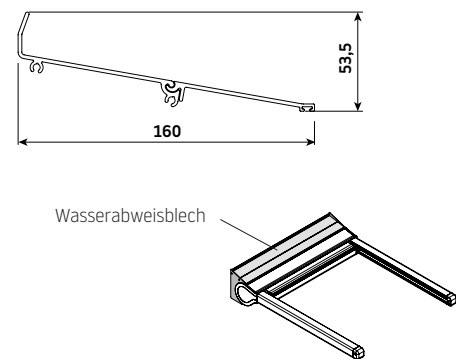

**Matera Pergola - mit Stützpfeosten** – allgemeine Anmerkungen

Typ:  
Matera Pergola  
mit Stützpfeosten

Max. Abmessungen:  
600 x 500 cm

Bedienung:  
elektrisch

**Wandhalterungen**

**Wandhalterungen**

**Wandhalterung**

**Wandhalterung**

**Montage auf der Wintergartenmarkise**

**Aufbau**

**Matera - gekoppelt**

**Aufbau der Führungen**

**Montageelemente für die Führungsschienen**

**Wasserabweisblech - optional**

**Querbalcken + LED**