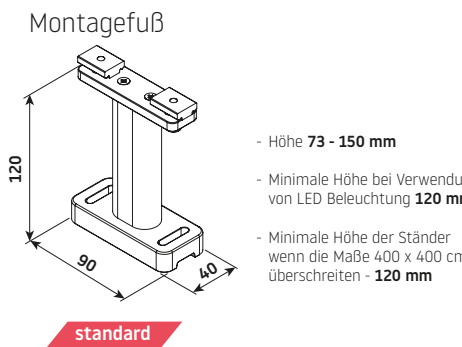

Matera Veranda - Dachmontage – allgemeine Anmerkungen

Typ:
Wintergartenbeschattung
Dachmontage

Max. Abmessungen:
600 x 500 cm

Bedienung:
elektrisch

Matera Pergola - mit Stützpfeosten – allgemeine Anmerkungen

Typ:
Matera Pergola
mit Stützpfeosten

Max. Abmessungen:
600 x 500 cm

Bedienung:
elektrisch

Wandhalterungen

Wandhalterungen

Wandhalterung

Wandhalterung

Montage auf der Wintergartenmarkise

Aufbau

Matera - gekoppelt

Aufbau der Führungen

Montageelemente für die Führungsschienen

Wasserabweisblech - optional

Querbalcken + LED

LED Beleuchtung in 1 Stützbalken

Matera Pergola gekoppelt