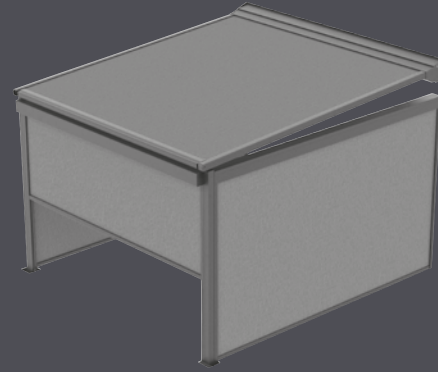

Matera Pergola + 3 RS Smart