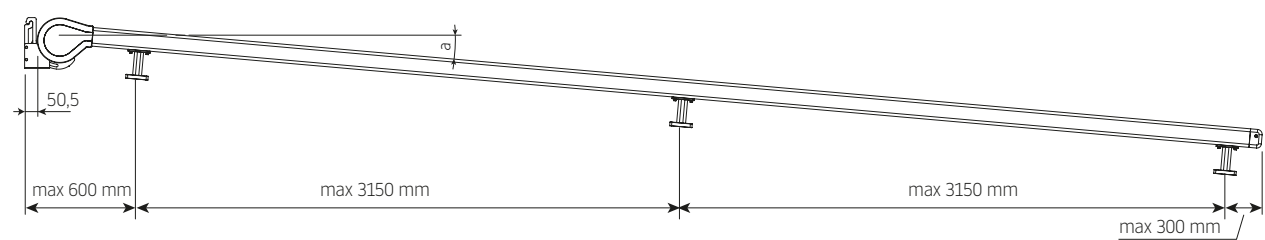

[www.sunshade-experts.ch](http://www.sunshade-experts.ch)

**Matera Veranda - Dachmontage** – allgemeine Anmerkungen

Typ:  
Wintergartenbeschattung  
Dachmontage

Max. Abmessungen:  
600 x 500 cm

Bedienung:  
elektrisch

**Matera Pergola - mit Stützpfeosten** – allgemeine Anmerkungen

Typ:  
Matera Pergola  
mit Stützpfeosten

Max. Abmessungen:  
600 x 500 cm

Bedienung:  
elektrisch

**Wandhalterungen**

**Wandhalterungen**

**Wandhalterung**

**Wandhalterung**

**Montage auf der Wintergartenmarkise**

**Aufbau**

**Matera - gekoppelt**

**Aufbau der Führungen**

**Montageelemente für die Führungsschienen**

**Wasserabweisblech - optional**

**Querbalcken + LED**