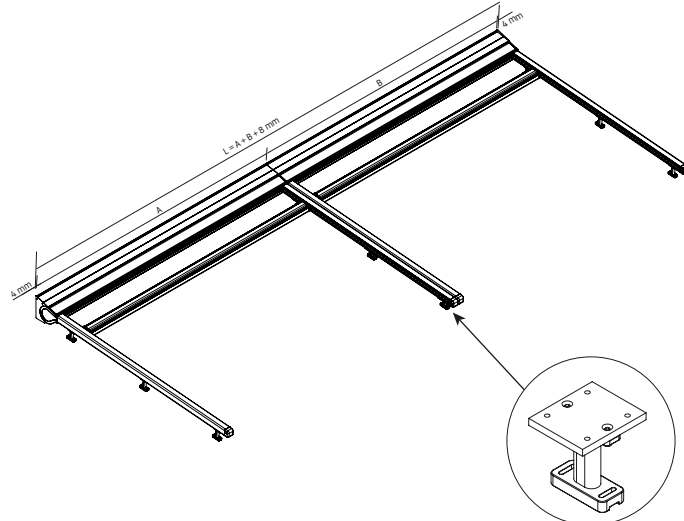

**Matera Pergola - mit Stützpfeosten** – allgemeine Anmerkungen

Typ:  
Matera Pergola  
mit Stützpfeosten

Max. Abmessungen:  
600 x 500 cm

Bedienung:  
elektrisch

**Wandhalterungen**

**Wandhalterungen**

**Wandhalterung**

**Wandhalterung**

**Montage auf der Wintergartenmarkise**

**Aufbau**

**Matera - gekoppelt**

**Aufbau der Führungen**

**Montageelemente für die Führungsschienen**

**Wasserabweisblech - optional**

**Querbalcken + LED**