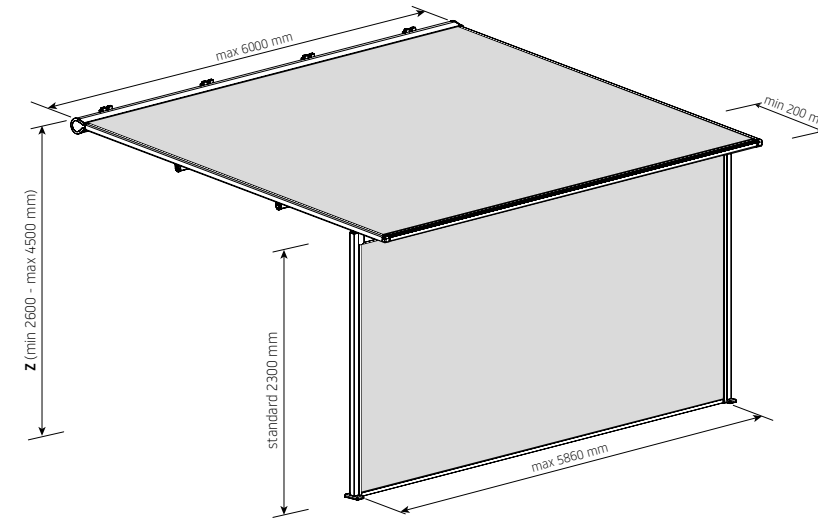

RS Smart - optionen

Matera Pergola + RS Smart

Stützpfosten
70x70 mm
ohne Regulierung

RS Smart 100 Eckig

RS Smart 130 mit 45°