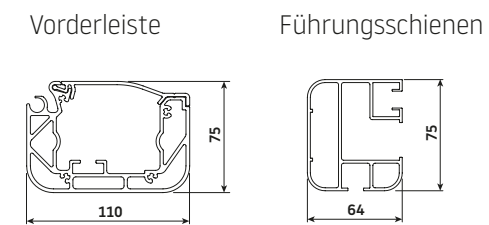

**Matera Pergola - mit Stützpfeosten** – allgemeine Anmerkungen

Typ:  
Matera Pergola  
mit Stützpfeosten

Max. Abmessungen:  
600 x 500 cm

Bedienung:  
elektrisch

**Wandhalterungen**

**Wandhalterungen**

**Wandhalterung**

**Wandhalterung**

**Montage auf der Wintergartenmarkise**

**Aufbau**

**Matera - gekoppelt**

**Aufbau der Führungen**

**Montageelemente für die Führungsschienen**

**Wasserabweisblech - optional**

**Querbalcken + LED**