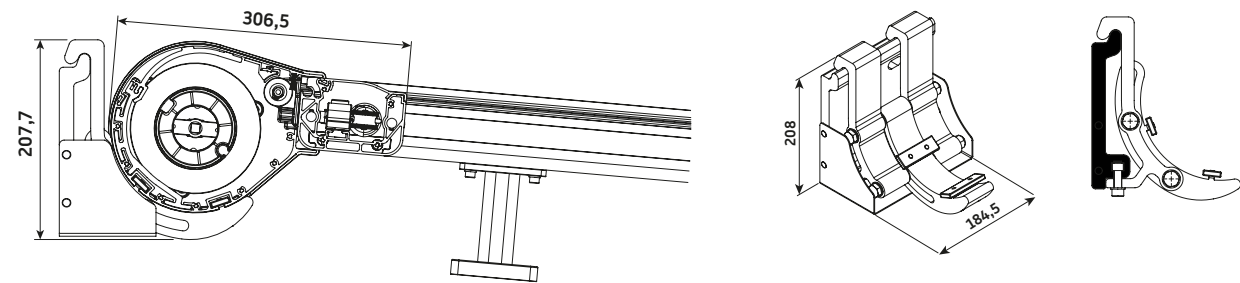

[www.sunshade-experts.ch](http://www.sunshade-experts.ch)

**Matera Veranda - Dachmontage** – allgemeine Anmerkungen

Typ:  
Wintergartenbeschattung  
Dachmontage

Max. Abmessungen:  
600 x 500 cm

Bedienung:  
elektrisch

**Matera Pergola - mit Stützpfeosten** – allgemeine Anmerkungen

Typ:  
Matera Pergola  
mit Stützpfeosten

Max. Abmessungen:  
600 x 500 cm

Bedienung:  
elektrisch

**Wandhalterungen**

**Wandhalterungen**

**Wandhalterung**

**Wandhalterung**

**Montage auf der Wintergartenmarkise**

**Aufbau**

**Matera - gekoppelt**

**Aufbau der Führungen**

**Montageelemente für die Führungsschienen**

**Wasserabweisblech - optional**

**Querbalcken + LED**