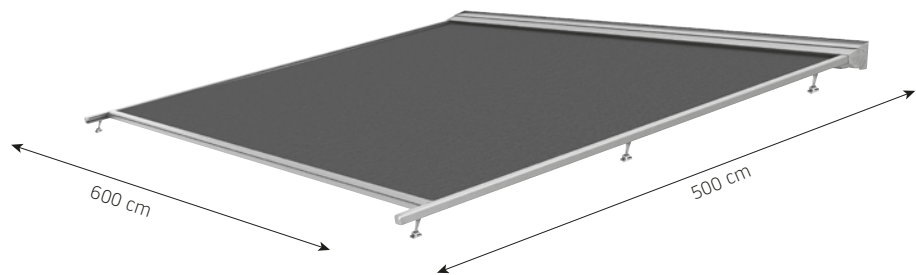

Ein weiterer Vorteil, der das Produkt auszeichnet ist die große Farbauswahl und die Möglichkeit, Sie mit einer LED-Beleuchtung auszustatten. Die Matora kann man auch neigen. 5 bis 30 Grad sind möglich. Die Maximalen Abmessungen sind 600 x 500 cm.

[www.sunshade-experts.ch](http://www.sunshade-experts.ch)

**Matera Veranda - Dachmontage** – allgemeine Anmerkungen

Typ:  
Wintergartenbeschattung  
Dachmontage

Max. Abmessungen:  
600 x 500 cm

Bedienung:  
elektrisch