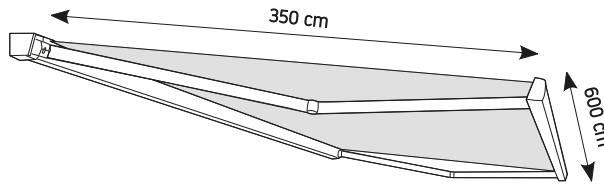

Kassettenmarkise

Retta

Die Retta hat eine moderne rechteckige Kasette. Ein Satz Arme ist ausreichend um eine Fläche von 600 x 350cm zu beschatten. Die Kasette schützt die Arme vor der Beschädigung durch die Witterung. Eine LED Beleuchtung ist sowohl bei Armen als auch bei der Kasette möglich.

Retta – Allgemeine Informationen

Typ:
RETTA

max. Abmessungen:
600 x 350 cm

Steuerung:

Motor

LED-Beleuchtung Set von Kassette und Armen - auf Wunsch erhältlich

Neigungswinkel

Wandmontage

Deckenmontage

Wandmontage

Deckenmontage

Arme Luxline 400 – min. Breite

Luxline 400

Arme LED-Beleuchtung

Vector 400

Ausfall cm	200	250	300	350
Arme →	2	2	2	2
min. Breite cm	243	293	343	393