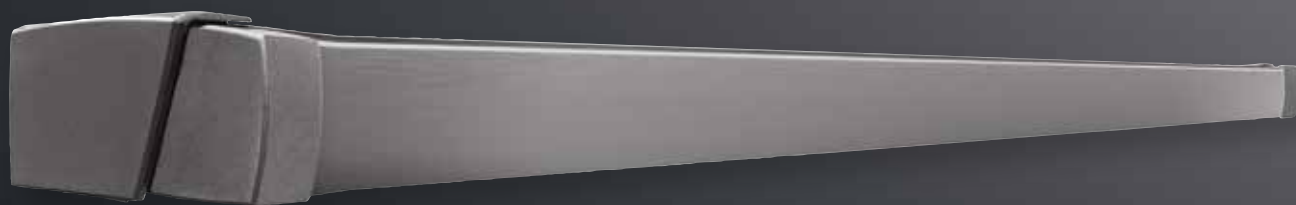

Kassettenmarkise

Retta

Die Retta hat eine moderne rechteckige Kasette. Ein Satz Arme ist ausreichend um eine Fläche von 600 x 350cm zu beschatten. Die Kasette schützt die Arme vor der Beschädigung durch die Witterung. Eine LED Beleuchtung ist sowohl bei Armen als auch bei der Kasette möglich.

Retta – Allgemeine Informationen

Typ:
RETTA

max. Abmessungen:
600 x 350 cm

Steuerung:

Motor

LED-Beleuchtung Set von Kassette und Armen - auf Wunsch erhältlich

Neigungswinkel

Wandmontage

Deckenmontage

Wandmontage

Deckenmontage

Arme Luxline 400 – min. Breite

Luxline 400

Arme LED-Beleuchtung

Vector 400

Ausfall cm	200	250	300	350
Arme →	2	2	2	2
min. Breite cm	243	293	343	393

Erhältlich in 6 Standardfarben: (dem RAL ähnlich)

RAL 9001
Cremeweiß

RAL 9010
Weiß

RAL 9016
Verkehrsweiß

RAL 7S16
Anthrazit (Strukturlack)
Aufpreis: + 6%

Tiger 29/80081
Iron Glimmer (Strukturlack)
Aufpreis: + 6%