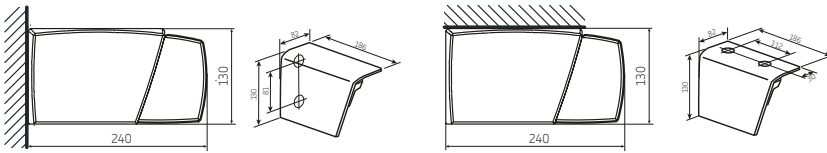

Kassettenmarkise

Retta

Die Retta hat eine moderne rechteckige Kasette. Ein Satz Arme ist ausreichend um eine Fläche von 600 x 350cm zu beschatten. Die Kasette schützt die Arme vor der Beschädigung durch die Witterung. Eine LED Beleuchtung ist sowohl bei Armen als auch bei der Kasette möglich.

Retta – Allgemeine Informationen

Typ:
RETTA

max. Abmessungen:
600 x 350 cm

Steuerung:

Motor

LED-Beleuchtung Set von Kassette und Armen - auf Wunsch erhältlich

Neigungswinkel

Wandmontage

Deckenmontage

Wandmontage

Deckenmontage

Arme Luxline 400 – min. Breite

Luxline 400

Arme LED-Beleuchtung

Vector 400

Ausfall cm	200	250	300	350
Arme →	2	2	2	2
min. Breite cm	243	293	343	393