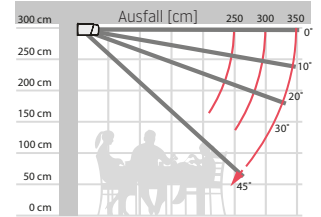

Deckenmontage