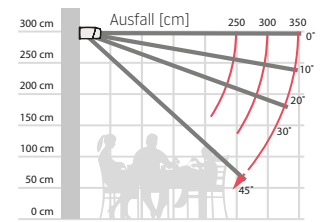

Kassettenmarkise

Retta

Die Retta hat eine moderne rechteckige Kasette. Ein Satz Arme ist ausreichend um eine Fläche von 600 x 350cm zu beschatten. Die Kasette schützt die Arme vor der Beschädigung durch die Witterung. Eine LED Beleuchtung ist sowohl bei Armen als auch bei der Kasette möglich.

Retta – Allgemeine Informationen

Typ:
RETTA

max. Abmessungen:
600 x 350 cm

Steuerung:

Motor

LED-Beleuchtung Set von Kassette und Armen - auf Wunsch erhältlich

Neigungswinkel

Wandmontage